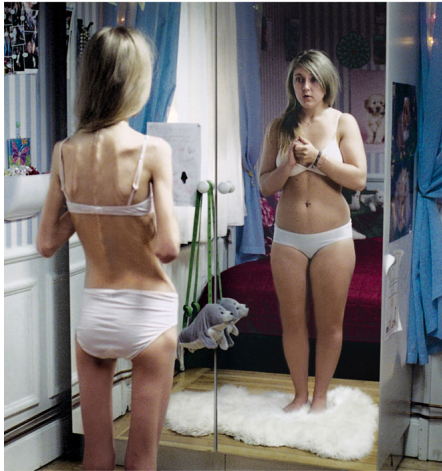

Υποστηρίξτε ψυχολογικά τα άτομα με ανορεξία ή βουλιμία.

Support for people with eating disorders.

Εκείνος που κακοποιεί, ποτέ δεν βλέπει τον εαυτό του όπως πραγματικά είναι.